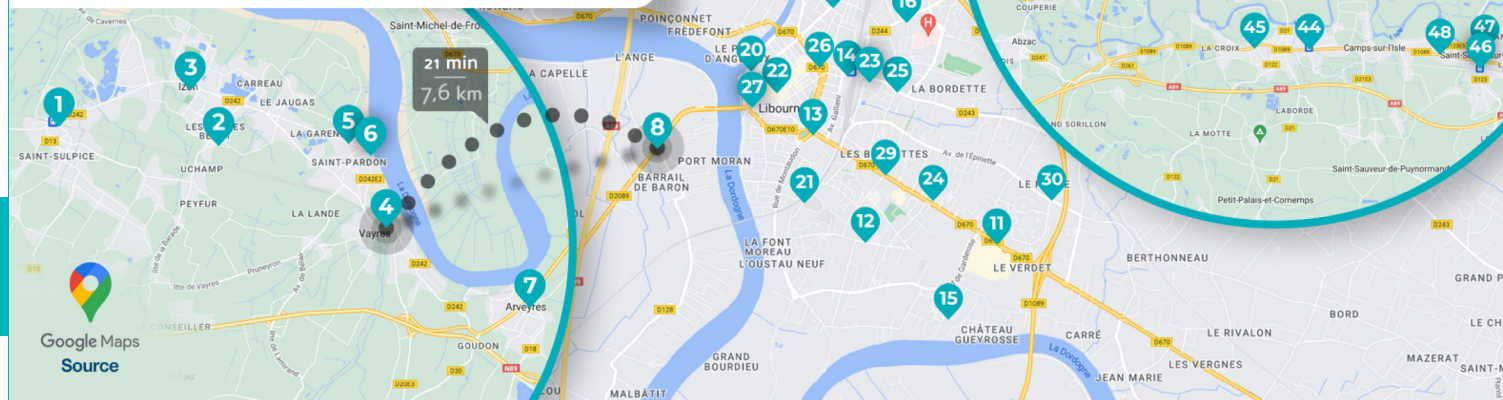

+ DE 200 VÉLOS

48 STATIONS

> Usager occasionnel

je paie en ligne ou sur l'application directement par carte bancaire

> Usager régulier

je m'abonne, plusieurs formules sont proposées : à la semaine, au mois ou à l'année.

Connecté

Avec le site calivelo.ecovelo.mobi ou l'application **Calivélo**, il est possible de connaître le nombre de vélos ou emplacements disponibles en temps réel.

Service mobilités actives de La Cali
mobilitesactives@lacali.fr
05 24 24 22 26

Agence Calibus / Calivélo
Gare routière
62, avenue Gallieni - Libourne
05 57 51 00 24

NOMS DES STATIONS

Izon - St-Sulpice
1 - Gare
2 - Anglumeau
3 - Mairie
4 - Gare
5 - Le Paradis
6 - Saint-Pardon
7 - Mairie
8 - Port du Noyer
9 - Avenue Foch
10 - Campus du lac
11 - Charles de Gaulle
12 - Collège M. Duras
13 - Place Joffre
14 - Gare
15 - Hôpital Garderose - IFSI
16 - Hôpital R. Boulin

17 - La Ballastière
18 - La Calinésie
19 - Les Dagueys
20 - Les Deux Tours
21 - Lycée J. Monnet
22 - Mairie
23 - Parc de l'Épinette
24 - Peyronneau
25 - Place de l'Épinette
26 - Place Decazes
27 - Pont de Bordeaux
28 - Saint-Ferdinand
29 - Stade Moueix
30 - Vercors
31 - Mairie
32 - Camille Claudel
33 - École Anne Frank
34 - Gare
35 - Jardin Public

Coutras
36 - Centre commercial
37 - Eygreteau
38 - Gare
39 - Lac des Nauves
40 - Le Collège
41 - Mairie
42 - Rés. les Grands Champs
43 - ZA Palard
44 - Gare
45 - Gendarmerie

St-Médard-de-Guiziers

St-Seurin-sur-l'Isle

46 - Gare
47 - Mairie
48 - ZA Barry

LES + DU SERVICE

- > Vélo à assistance électrique (60 km d'autonomie)
- > La liberté du vélo sans l'entretien
- > Des vélos disponibles 24h/24
- > Simple d'utilisation : « je paie, j'utilise, je dépose »
- > Possibilité de louer jusqu'à 3 vélos sur un même compte
- > Antivol intégré
- > Prise en charge de l'abonnement par l'employeur (à 50% minimum)

COMMENT S'INSCRIRE ?

1. 1 S'inscrire sur le site internet calivelo.ecovelo.mobi ou avec l'application **Calivélo** pour créer votre compte utilisateur. Munissez-vous de vos coordonnées bancaires au moment de votre inscription : caution (150 € non débités) + frais d'utilisation.
2. 2 S'identifier
3. 3 Sélectionner le tarif souhaité
4. 4 Visualiser les vélos disponibles aux stations
5. 5 Débloquer le vélo
6. 6 Rouler en toute liberté